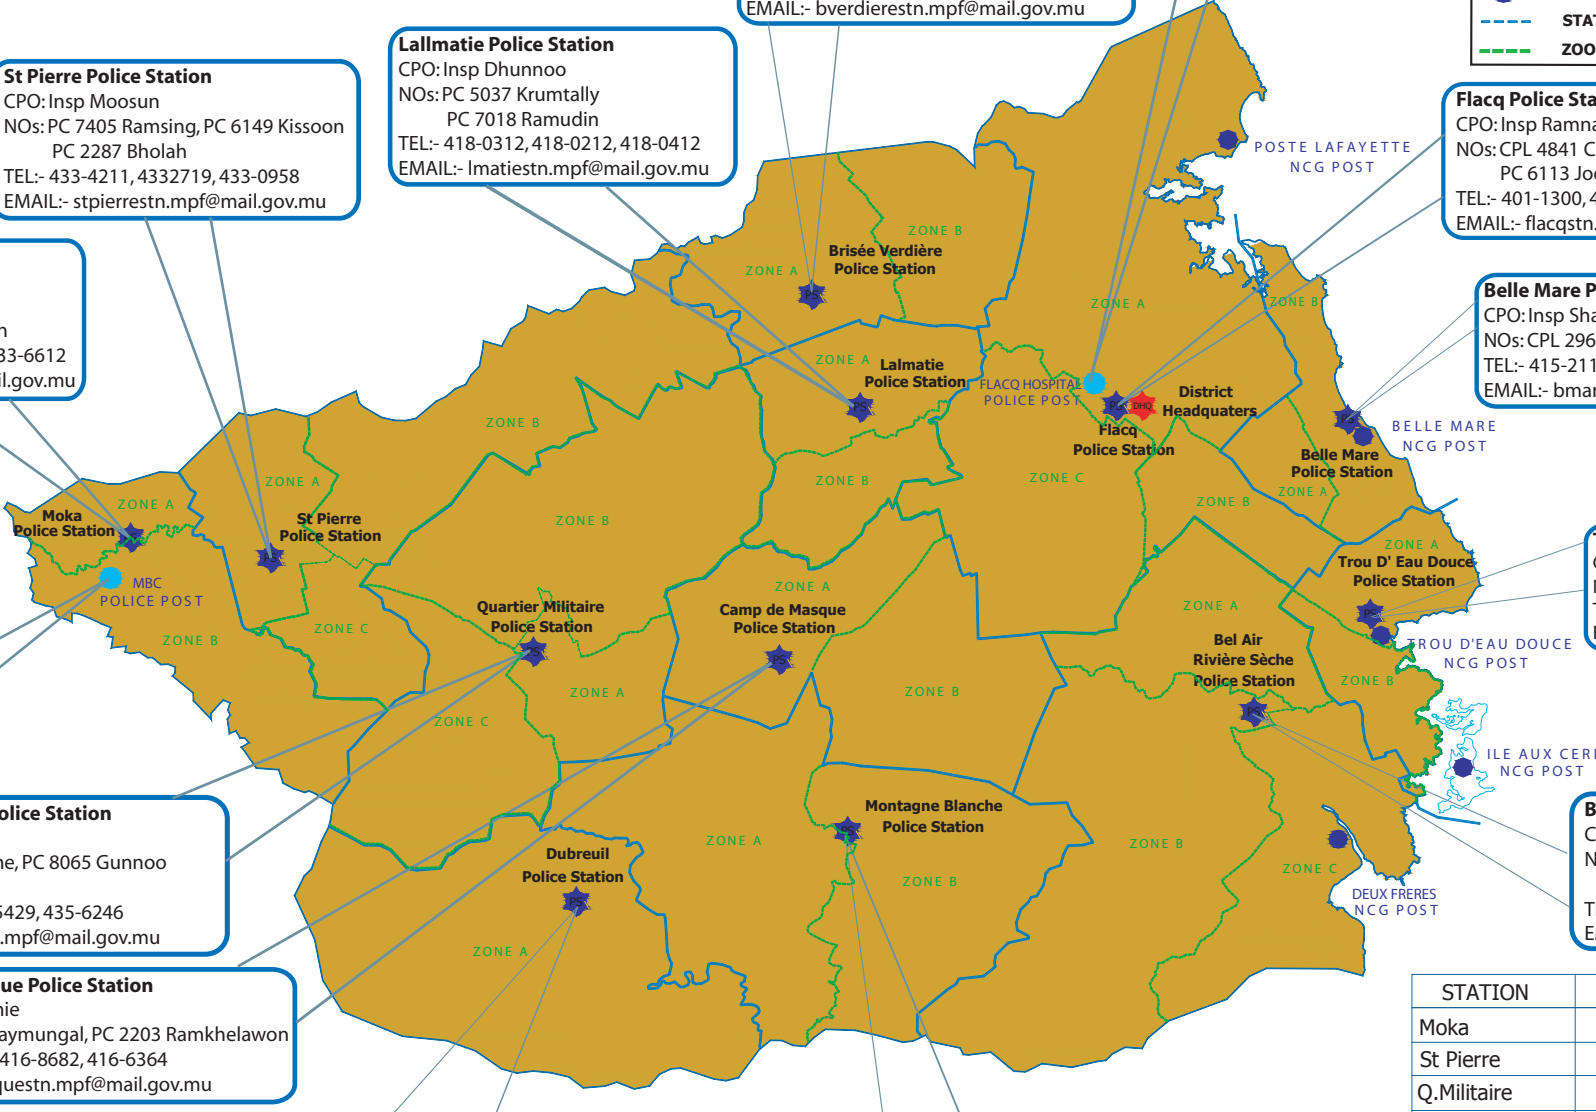

STATION	ZONES	CPO	NOs
Moka	2	1	2
St Pierre	3	1	3
Q.Militaire	3	1	3
Dubreuil	1	1	1
M.Blanche	2	1	2
C.des.Masque	2	1	2
Lallmatie	2	1	2
B.Verdiere	2	1	2
Flacq	3	1	3
Belle Mare	2	1	2
T.d'eau Douce	2	1	2
Bel Air R.S	3	1	3
<b>Total</b>	<b>27</b>	<b>12</b>	<b>27</b>